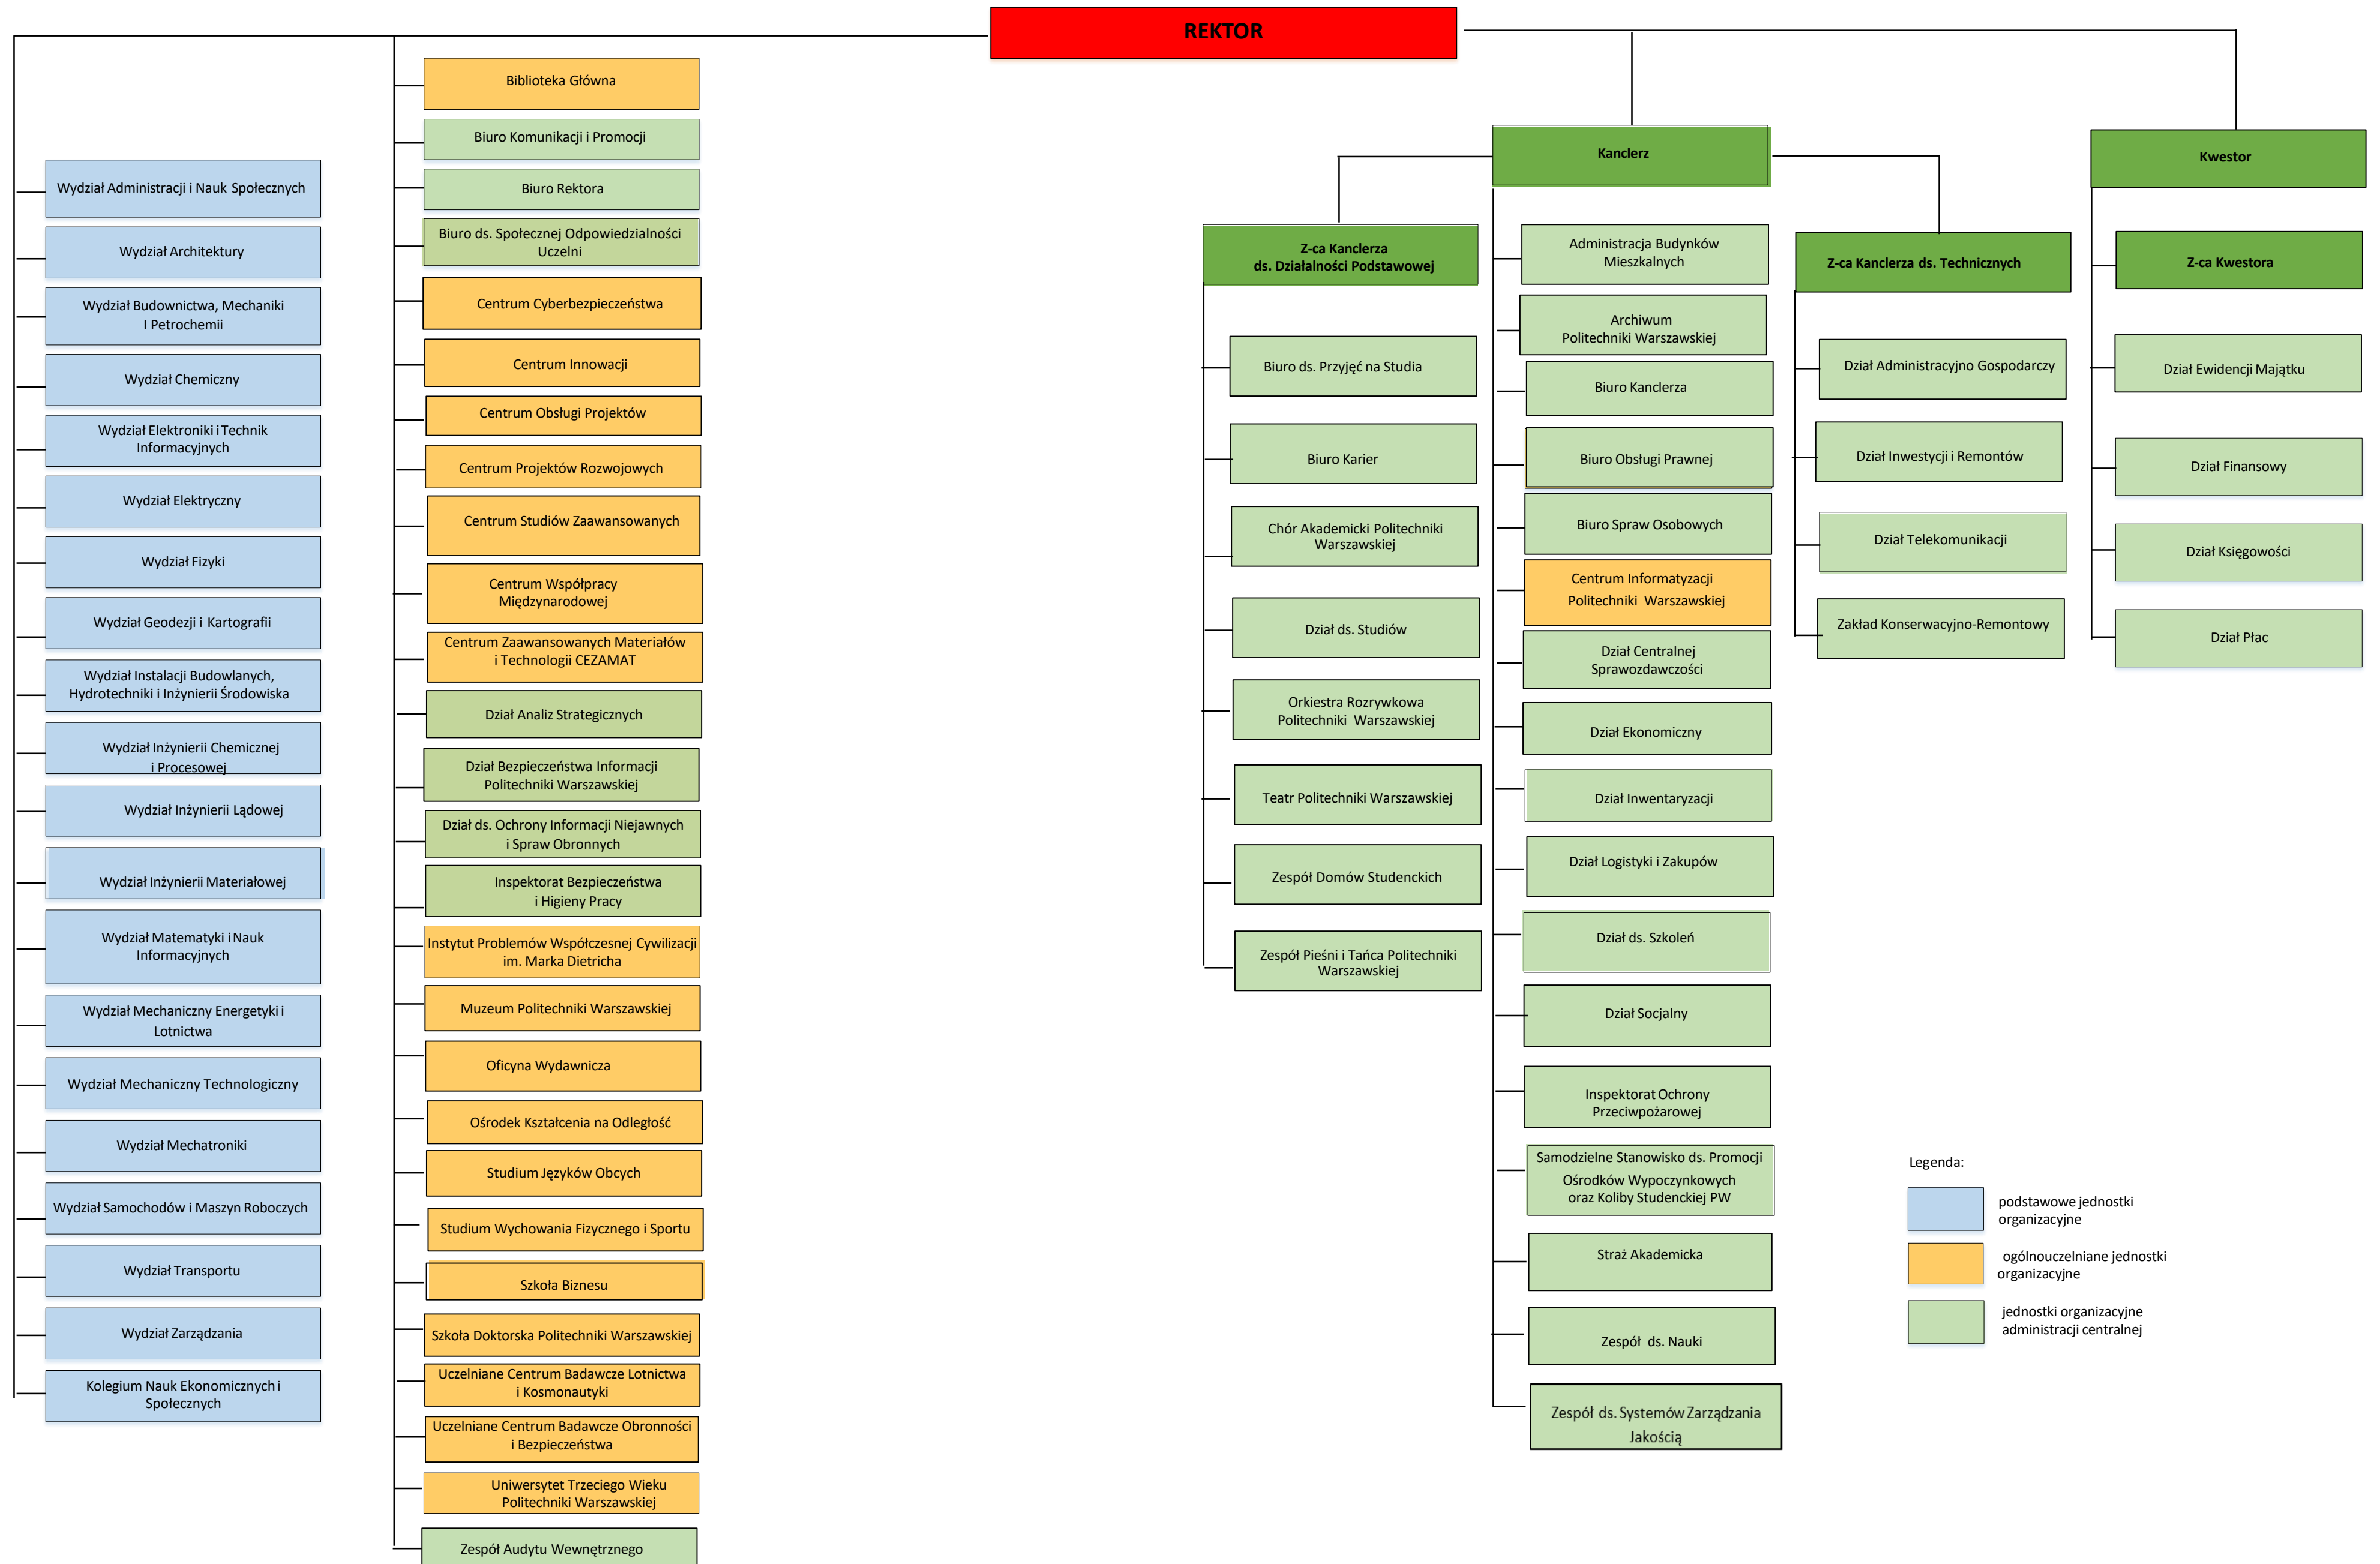

SCHEMAT ORGANIZACYJNY POLITECHNIKI WARSZAWSKIEJ

PODLEGŁOŚĆ ORGANIZACYJNA

- Legenda:**
- podstawowe jednostki organizacyjne
 - ogólnouczelniane jednostki organizacyjne
 - jednostki organizacyjne administracji centralnej